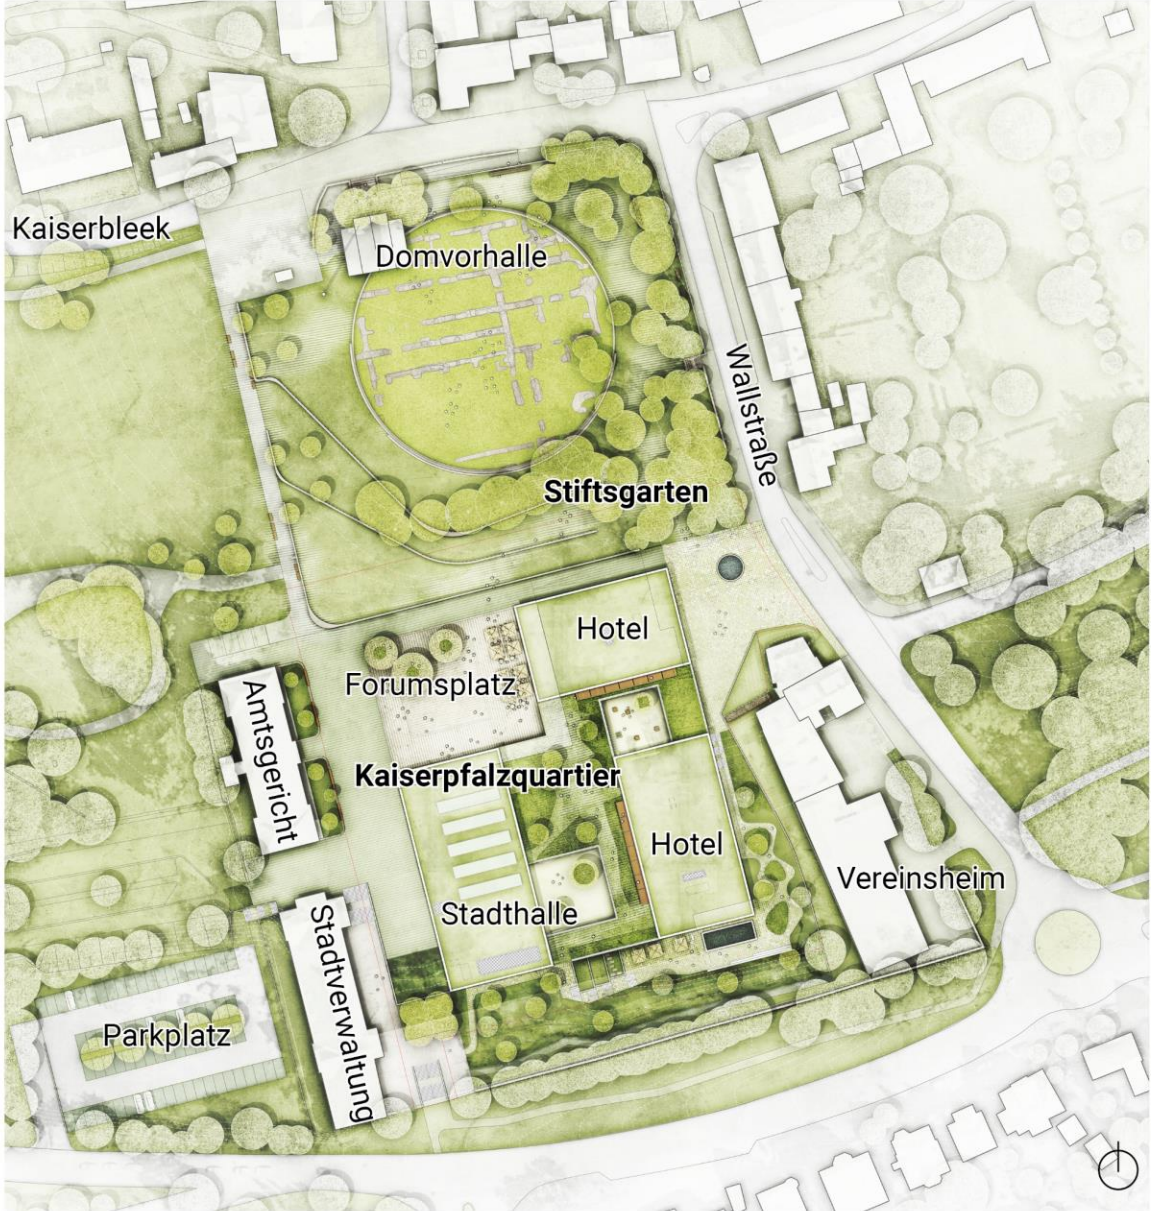

KAISERPFALZQUARTIER + STIFTSGARTEN